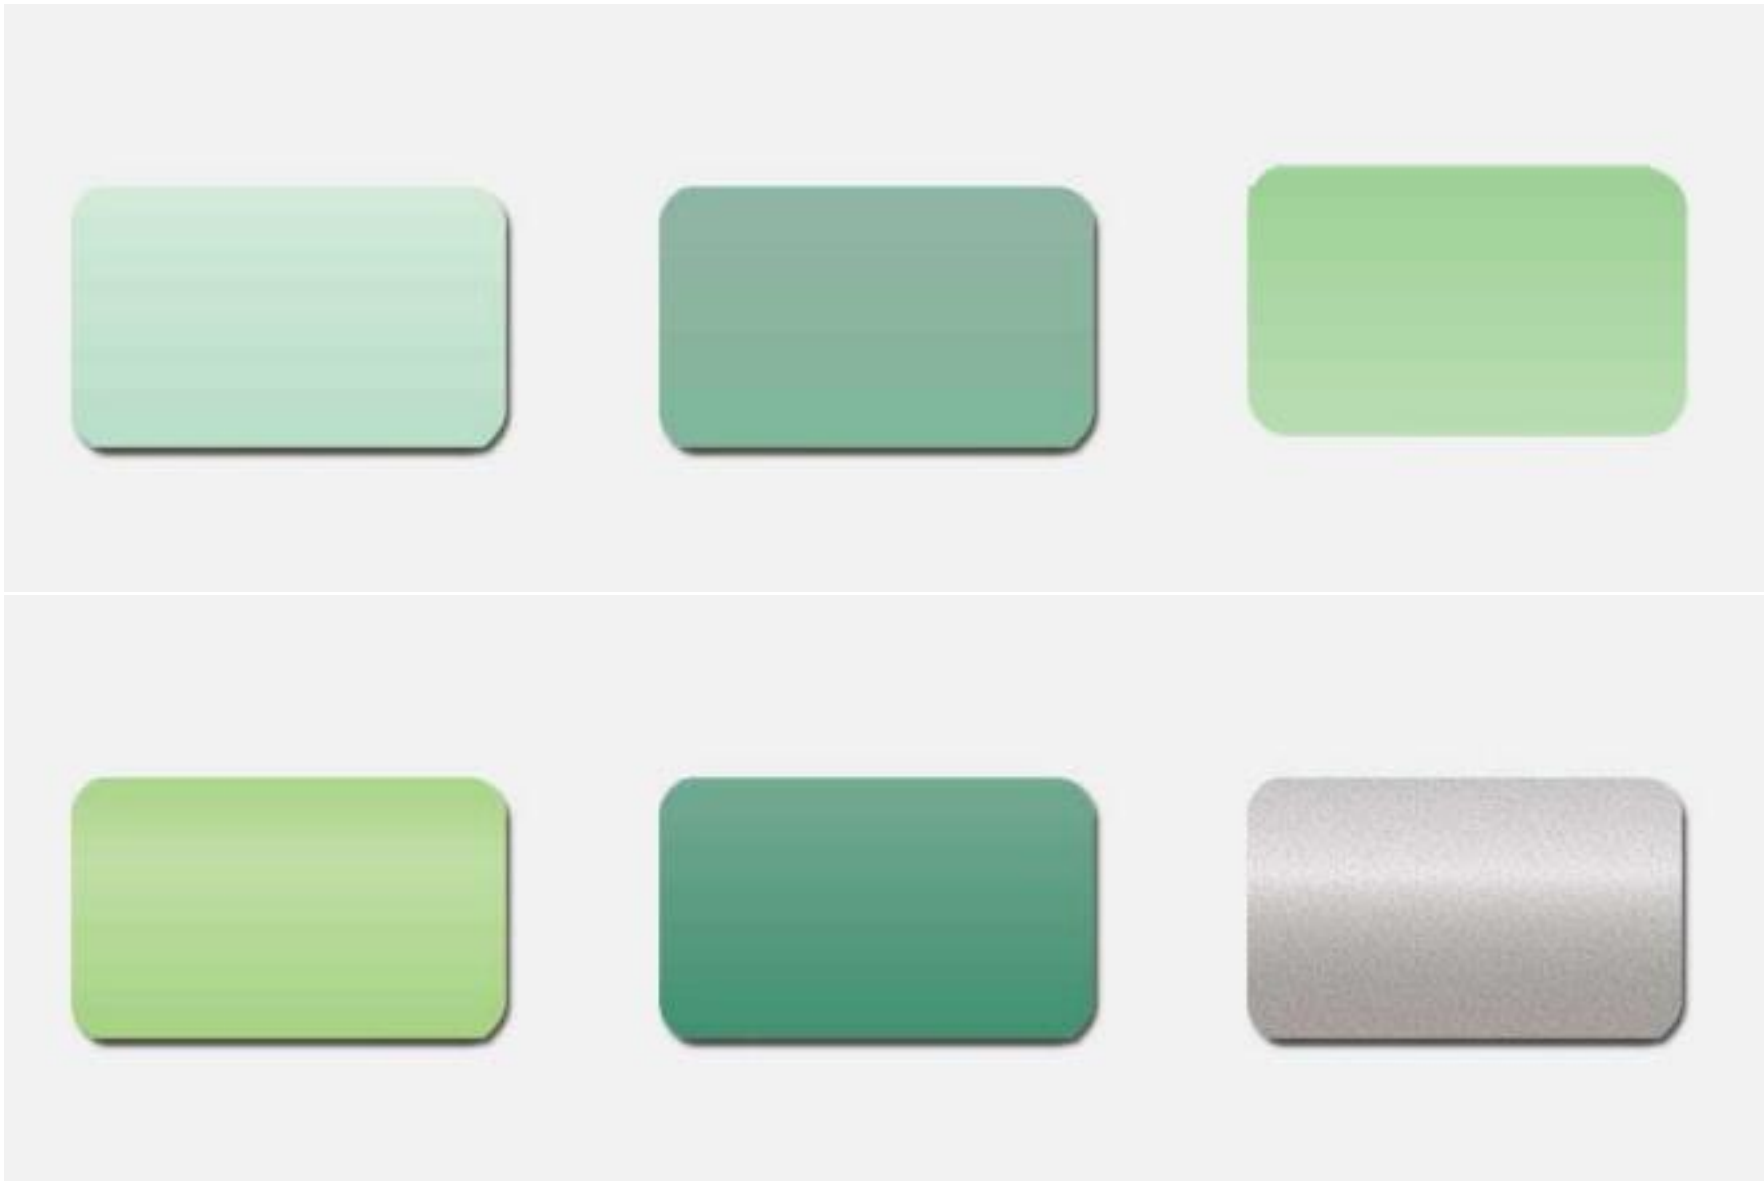

Каталог расцветки ламелей горизонтальных жалюзи

Для заказа звоните +7 (978) 840-67-66, <http://жалюзи-симферополь.рф>

Горизонтальные жалюзи 25мм

Горизонтальные жалюзи 50мм